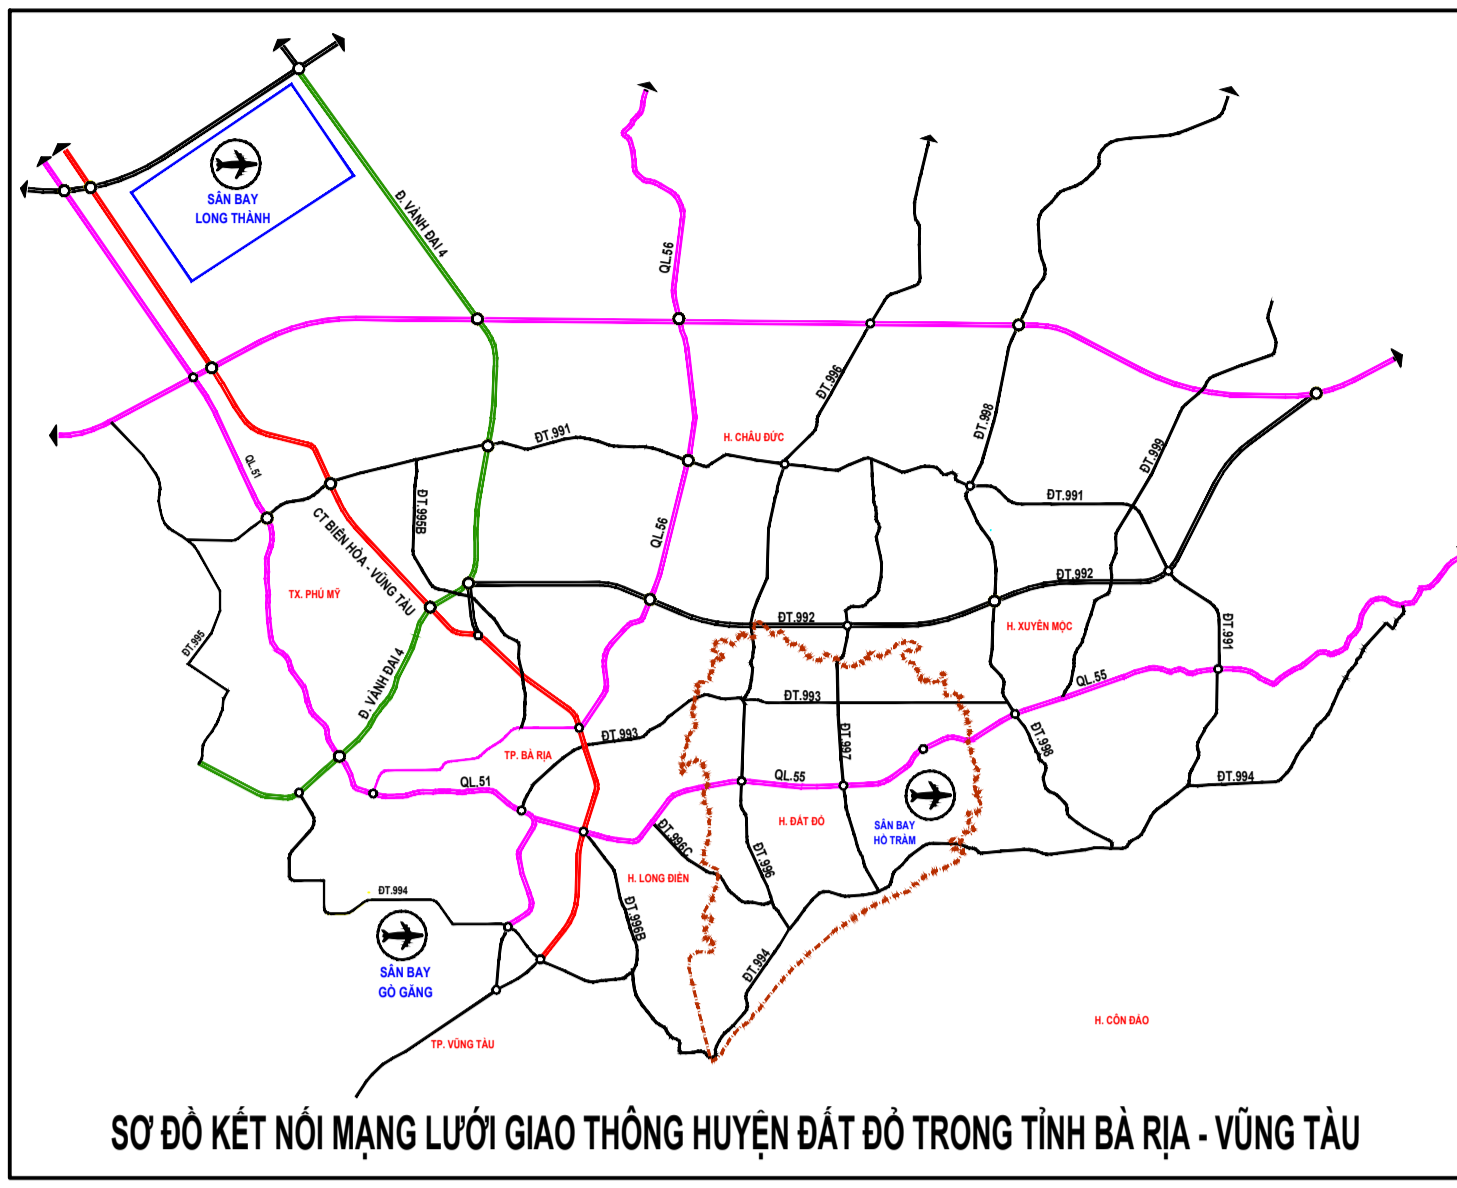

# TỈNH BÀ RỊA - VŨNG TÀU

### TỈNH BÀ RỊA - VŨNG TÀU ĐẾN NĂM 2040, ĐỊNH HƯỚNG ĐẾN NĂM 2050

**KÝ HIỆU:**

- QHV\_VÙNG PHÁT TRIỂN ĐÔ THỊ
- QHV\_VÙNG PHÁT TRIỂN DÂN CƯ NÔNG THÔN
- QHV\_VÙNG NÔNG NGHIỆP
- ĐẤT CÔNG NGHIỆP - TTON, KHAI THÁC MỎ KHOÁNG SẢN
- QHV\_VÙNG NUÔI TRỒNG THỦY SẢN
- QHV\_VÙNG DU LỊCH SINH THÁI
- QHV\_VÙNG DU LỊCH
- ĐẤT QUÂN SỰ
- ĐẤT RỪNG PHÒNG HỘ
- ĐẤT NGHĨA TRANG
- KHU CÔNG CỘNG ĐÔ THỊ
- KHU CÂY XANH ĐÔ THỊ
- MẶT NƯỚC
- KHU VỰC KHUYẾN KHÍCH PHÁT TRIỂN NÔNG NGHIỆP ỨNG DỤNG CNC KẾT HỢP DU LỊCH
- KHU VỰC KHUYẾN KHÍCH PHÁT TRIỂN DU LỊCH
- KHU VỰC KHUYẾN KHÍCH PHÁT TRIỂN ĐÔ THỊ
- KHU VỰC BẢO VỆ NGUỒN NƯỚC
- RANH XÃ
- RANH HUYỆN
- RANH DỰ ÁN
- KẾ HIỆN HỮU
- KẾ XÂY DỰNG MỚI
- KHU VỰC NUÔI BÀ

- ĐÔ THỊ HIỆN HỮU
- ĐÔ THỊ MỚI
- TRUNG TÂM XÃ
- TRUNG TÂM DU LỊCH
- TRUNG TÂM CÔNG NGHIỆP
- TRUNG TÂM HÀNH CHÍNH HUYỆN
- TRUNG TÂM THƯƠNG MẠI - DỊCH VỤ
- TRUNG TÂM Y TẾ
- SÂN BAY
- CẢNG
- BẾN XE KHÁCH
- BÃI ĐÓ XE

CẤP ĐƯỜNG	HIỆN TRẠNG	QUY HOẠCH
ĐƯỜNG QUỐC LỘ		
ĐƯỜNG TỈNH		
ĐƯỜNG HUYỆN		
ĐƯỜNG XÃ		
ĐƯỜNG ĐÔ THỊ		
ĐƯỜNG KVSX		
ĐƯỜNG TRUNG TÂM XÃ		

CƠ QUAN PHÊ DUYỆT  
ỦY BAN NHÂN DÂN TỈNH BÀ RỊA - VŨNG TÀU

KÈM THEO QUYẾT ĐỊNH SỐ ..... NGÀY ..... THÁNG ..... NĂM .....