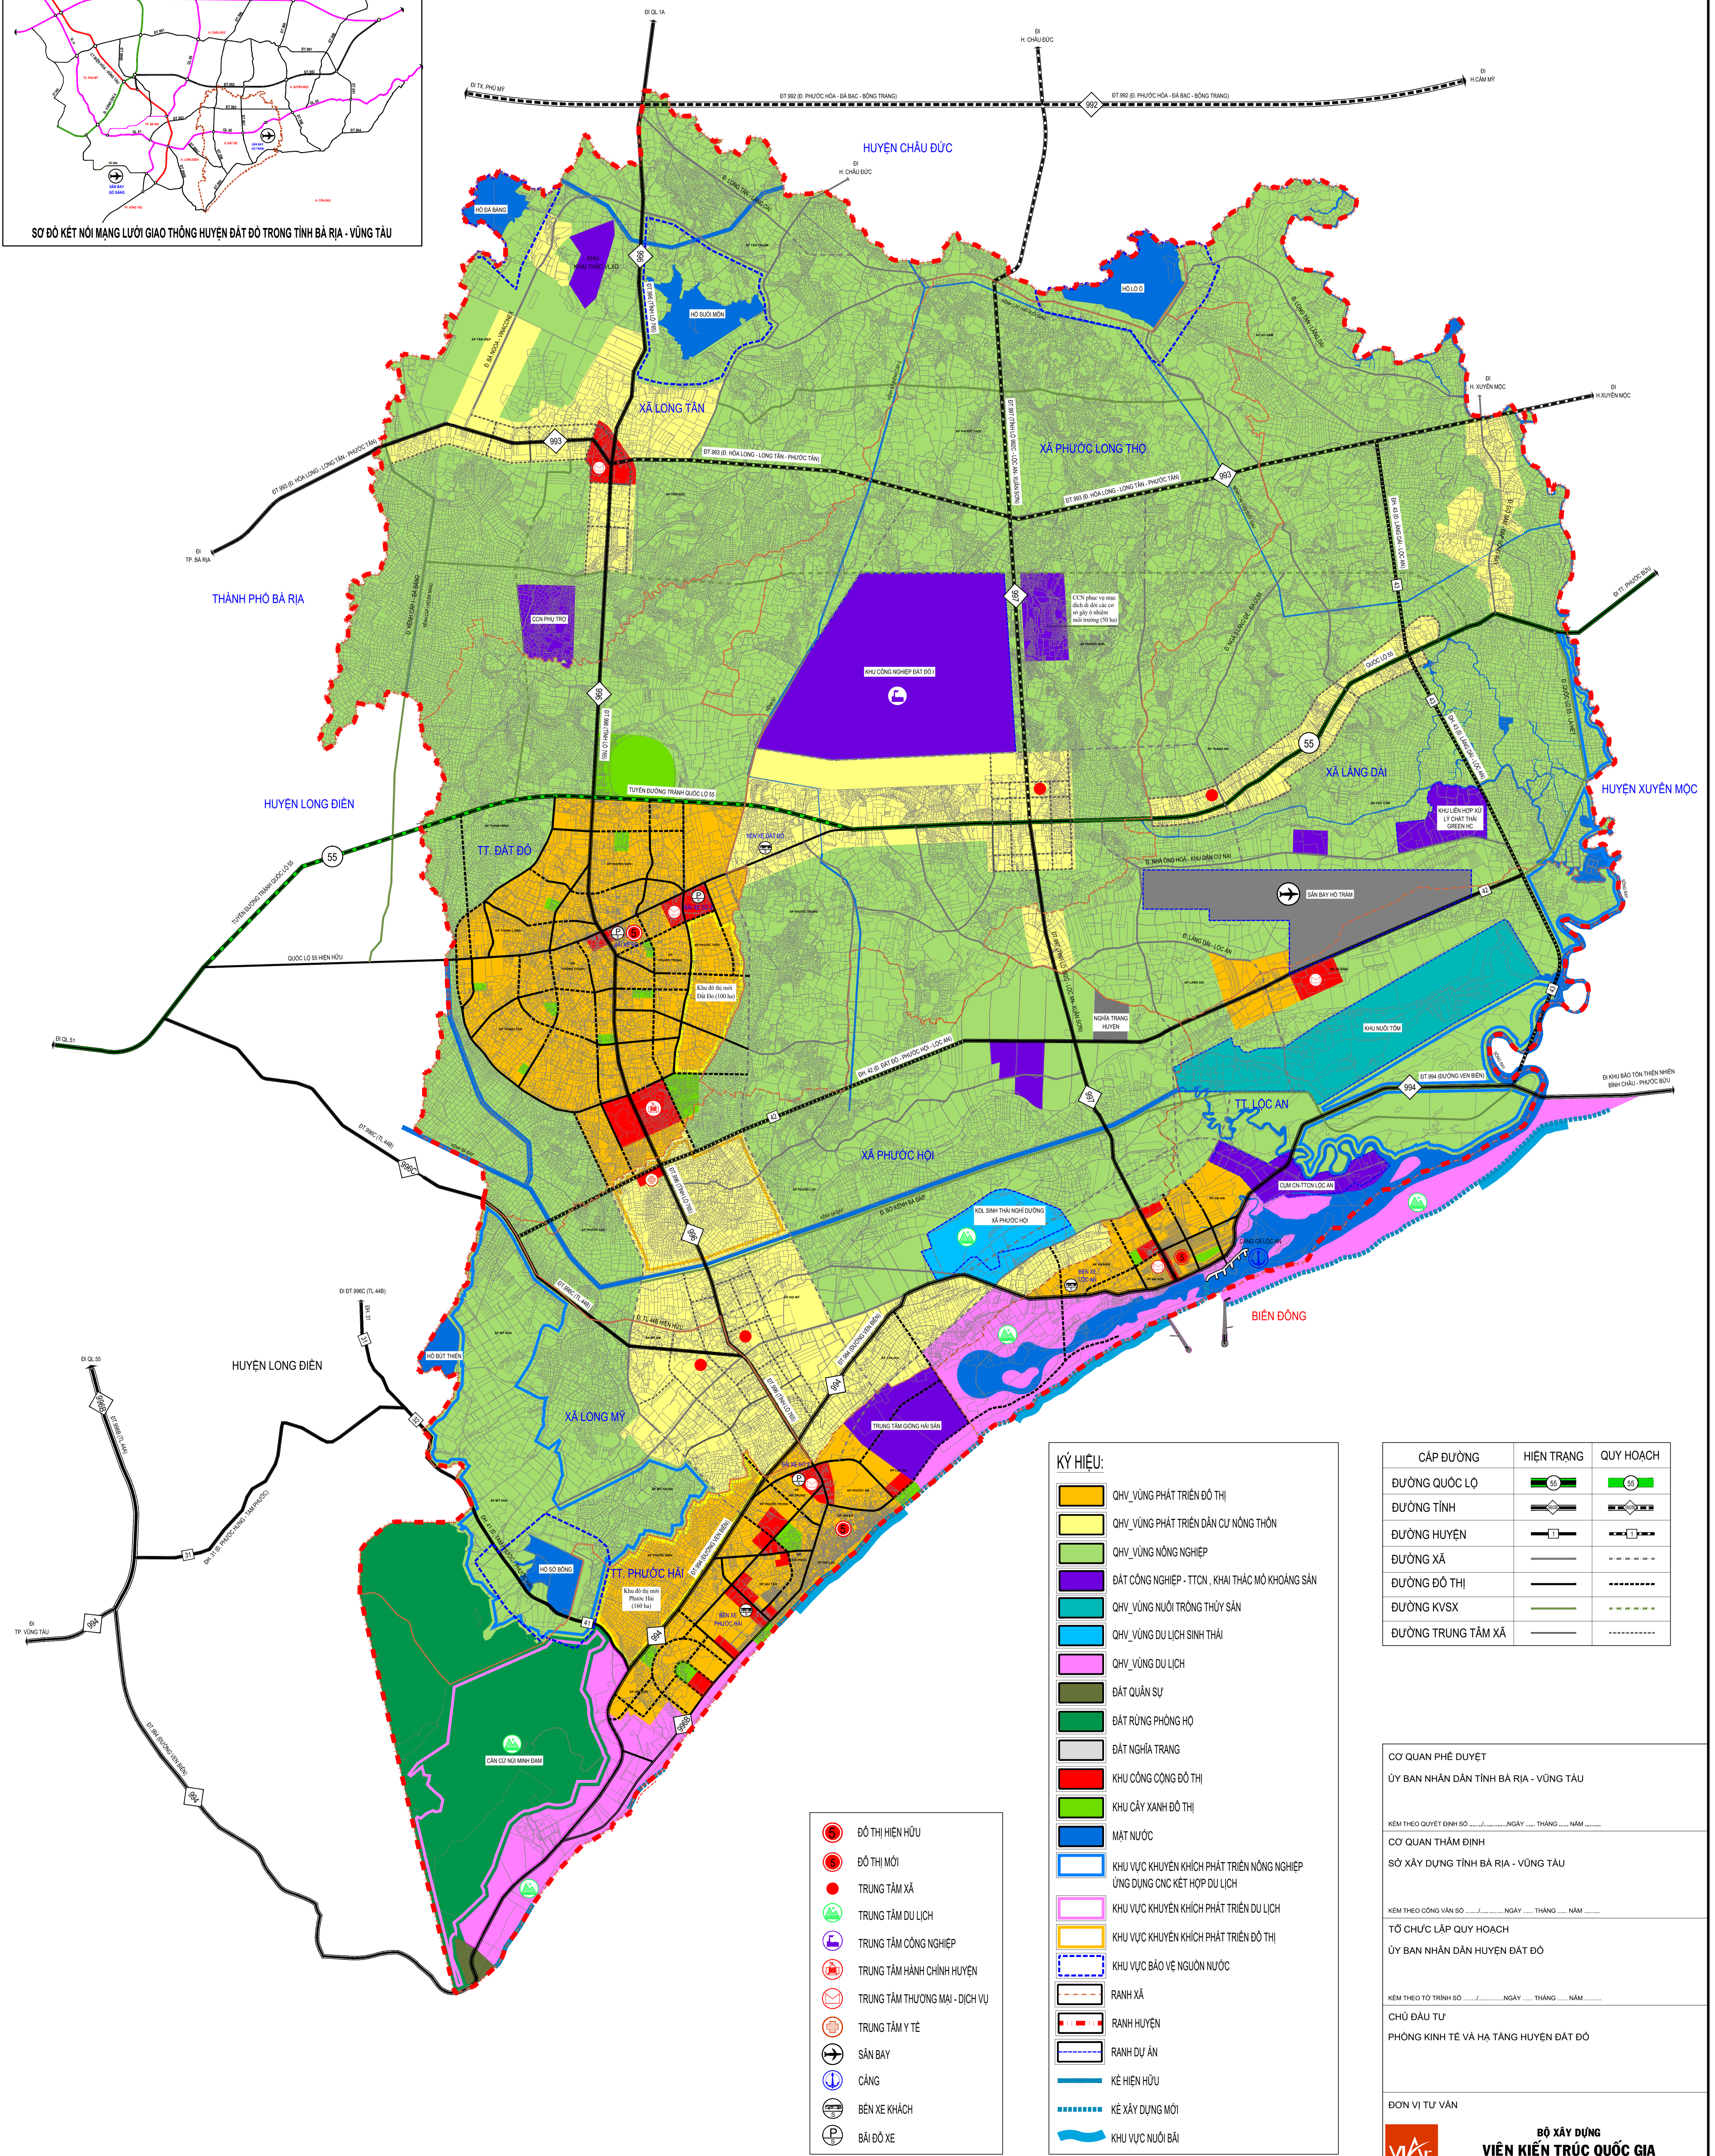

# TỈNH BÀ RỊA - VŨNG TÀU

## QUY HOẠCH XÂY DỰNG VÙNG HUYỆN ĐẤT ĐỎ,

### TỈNH BÀ RỊA - VŨNG TÀU ĐẾN NĂM 2040, ĐỊNH HƯỚNG ĐẾN NĂM 2050

**KÝ HIỆU:**

- QHV\_VÙNG PHÁT TRIỂN ĐÔ THỊ
- QHV\_VÙNG PHÁT TRIỂN DÂN CƯ NÔNG THÔN
- QHV\_VÙNG NÔNG NGHIỆP
- ĐẤT CÔNG NGHIỆP - TTON, KHAI THÁC MỎ KHOÁNG SẢN
- QHV\_VÙNG NUÔI TRỒNG THỦY SẢN
- QHV\_VÙNG DU LỊCH SINH THÁI
- QHV\_VÙNG DU LỊCH
- ĐẤT QUÂN SỰ
- ĐẤT RỪNG PHÒNG HỘ
- ĐẤT NGHĨA TRANG
- KHU CÔNG CỘNG ĐÔ THỊ
- KHU CÂY XANH ĐÔ THỊ
- MẶT NƯỚC
- KHU VỰC KHUYẾN KHÍCH PHÁT TRIỂN NÔNG NGHIỆP ỨNG DỤNG CNC KẾT HỢP DU LỊCH
- KHU VỰC KHUYẾN KHÍCH PHÁT TRIỂN DU LỊCH
- KHU VỰC KHUYẾN KHÍCH PHÁT TRIỂN ĐÔ THỊ
- KHU VỰC BẢO VỆ NGUỒN NƯỚC
- RANH XÃ
- RANH HUYỆN
- RANH DỰ ÁN
- KẾ HIỆN HỮU
- KẾ XÂY DỰNG MỚI
- KHU VỰC NUÔI BÀ

- ĐÔ THỊ HIỆN HỮU
- ĐÔ THỊ MỚI
- TRUNG TÂM XÃ
- TRUNG TÂM DU LỊCH
- TRUNG TÂM CÔNG NGHIỆP
- TRUNG TÂM HÀNH CHÍNH HUYỆN
- TRUNG TÂM THƯƠNG MẠI - DỊCH VỤ
- TRUNG TÂM Y TẾ
- SÂN BAY
- CẢNG
- BẾN XE KHÁCH
- BÃI ĐÓ XE